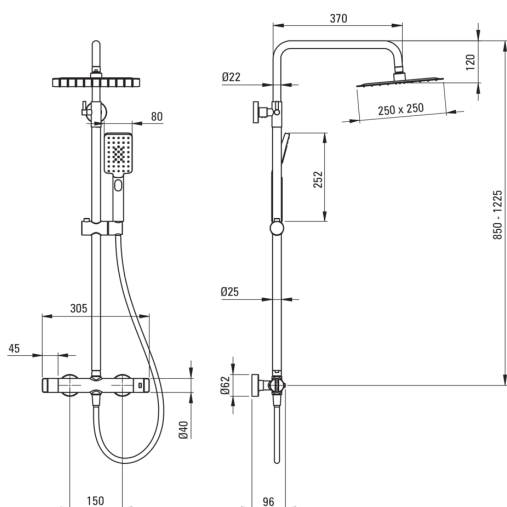

Pălărie de duș, cu baterie de duș

Codul produsului: NAC_N4HT

Culoarea: nero

Coloane de duș

| | |
|--|------|
| Finisaj | nero |
| Baterie | Da |
| Reglarea înălțimii capului de duș tip ploaie | Da |
| Reglarea înălțimii barei până la [mm] | 850 |
| Reglarea înălțimii barei până la [mm] | 1225 |

Tijă

| | |
|----------|----------|
| Material | oțel 304 |
|----------|----------|

Cap de duș

| | |
|------------------|----------|
| Formă | pătrat |
| Material | oțel 304 |
| Lățime [mm] | 250 |
| Lungimea [mm] | 250 |
| Grosime | 4.5 |
| Anti-calc | Da |
| Număr de funcții | 1 |
| Tipul de jet | ploaie |

Caracteristici:

- Îneliș Nero inovator, rezistent și ușor de curățat
- Reglarea unghiului capului de duș
- Agent de curățare special, sigur pentru suprafețele curățate
- Doar cele mai bune materiale, a căror calitate a fost certificată prin teste de laborator
- Agenți de curățare speciali pentru curățarea ușoară a produselor
- Corpul bateriei este fabricat din alamă de cea mai bună calitate.